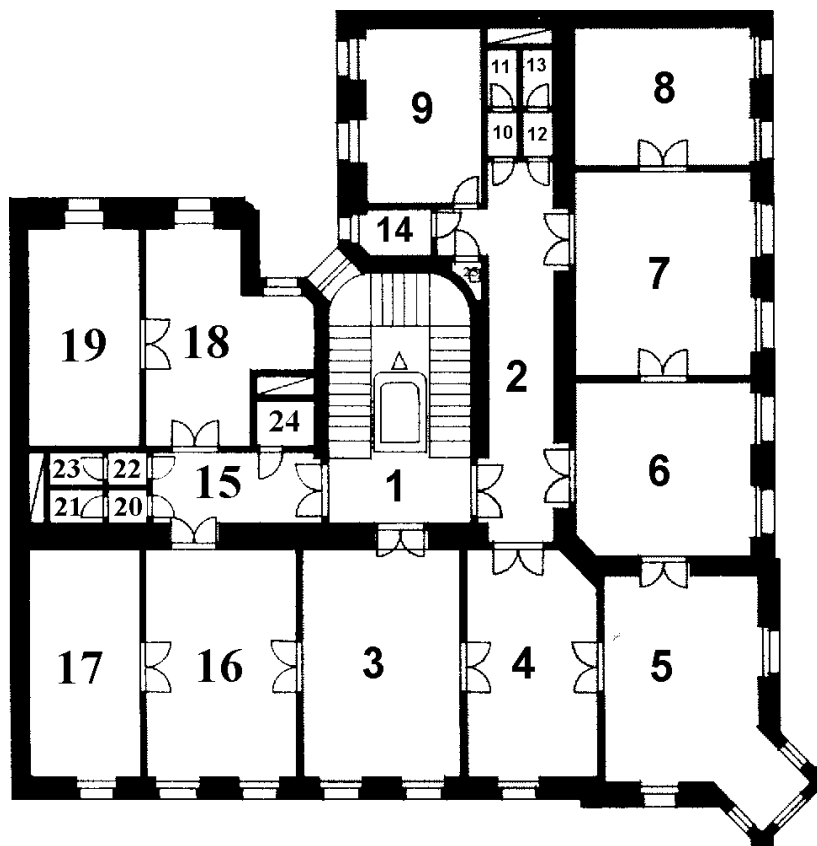

Pavlova Office House

III. PATRO

část B

I

část A

číslo	Místnost	m ²	číslo	Místnost	m ²
15	chodba	8.60	2	chodba	19.10
16	kancelář	26.12	3	kancelář	27.20
17	kancelář	20.03	4	kancelář	19.10
18	kancelář	20.85	5	kancelář	28.20
19	kancelář	18.06	6	kancelář	25.08
20	předsíň	1.00	7	kancelář	26.62
21	WC Ž	1.20	8	kancelář	22.52
22	předsíň	1.00	9	kancelář	15.75
23	WC M	1.20	10	předsíň	1.00
24	kuchyňka	2.70	11	WC Ž	1.20
	Celkem část B	100.76	12	předsíň	1.00
			13	WC M	1.20
			14	kuchyňka	2.70
	schodiště	24.60	25	úklid	0.70
	Celkem společné prostory	24.60		Celkem část A	191,37
				Celkem část A+B	292,13