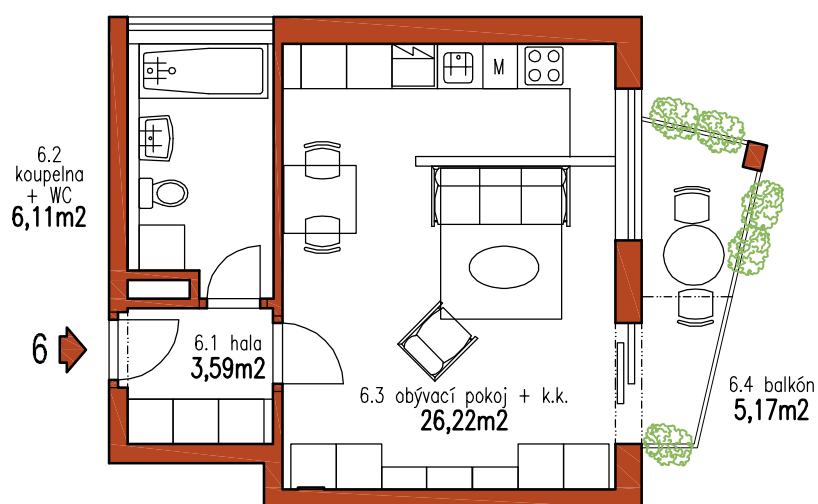

Bytové domy - Zahrady Čimice ulice Pekařova

měřítko 1 : 100 scale

dům **A** house

BYT APARTMENT
6 1 + k k
2.NP 2nd floor

6.1 hala	hall	3,59m ²
6.2 koupelna+WC	bathroom+WC	6,11m ²
6.3 obývací pokoj +k.k.	sitting-room +kitch. corner	26,22m ²

celkem/total 35,92m²

6.4 balkón balcony 5,17m²

celkem/total 5,17m²

G.P.

APS
PROJEKT S.R.O.
HEYDUKOVA 8,180 00 PRAHA 8
tel. 284 820 820 , 284 821 385

INVESTOR

Opus VII, spol. s r.o.
I.P. Pavlova 3/1785. 120 00 Praha 2
224 941 827 , 224 943 105